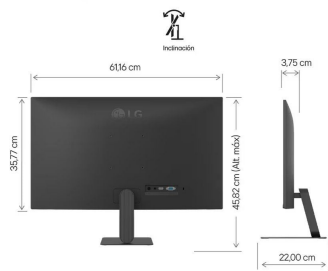

Especificaciones

Pantalla

Tamaño: 27 pulgadas

Relación de aspecto: 16:9

Tipo de panel: IPS

Tratamiento de la superficie: Antirreflejos

Resolución: 1920 x 1080

Tiempo de respuesta: 5 ms GTG

Montaje VESA: 100 x 100 mm

Dimensiones y peso

Dimensiones con soporte: 611.6 x 458.2 x 220 mm

Dimensiones sin soporte: 611.6 x 357.7 x 37.5 mm

Dimensiones embalado: 690 x 450 x 140 mm

Peso con soporte: 4.2 kg

Peso sin soporte: 3.3 kg

Peso embalado: 5.4 kg

Consumo energético

Consumo máximo: 18 W

Consumo típico: 13 W

Consumo en reposo: Menos de 0.5 W

Galería de Imágenes

Espacio de trabajo adaptado a ti