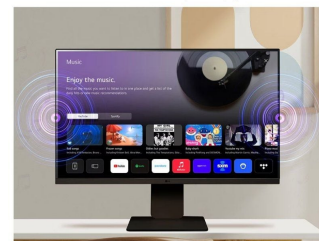

Frecuencia de refresco: 60 Hz

Tiempo de respuesta: 5 ms GtG en modo Faster

Brillo típico: 250 cd/m²

Contraste típico: 1200:1

Ángulo de visión: 178° horizontal y 178° vertical

Gama de color: 99% sRGB

Compatibilidad HDR: HDR10

Funciones Smart

Sistema Smart TV: webOS 23

Conectividad inalámbrica: Wi-Fi, Bluetooth, AirPlay 2, Screen Share, ThinQ Home

Conectividad

Puertos:

2 x HDMI

2 x USB tipo A

Audio

Altavoces integrados: Sí

Diseño y ergonomía

Soporte: Inclinación ajustable

Montaje VESA: 100 x 100 mm

Dimensiones y peso

Dimensiones sin soporte: 731,5 x 439,4 x 45,7 mm

Dimensiones con soporte: 731,5 x 520,7 x 210,8 mm

Peso sin soporte: 5,35 kg

Peso con soporte: 6,6 kg

Galería de Imágenes

webOS23 El Smart monitor más fácil, intuitivo y seguro