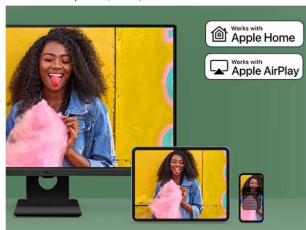

Frecuencia de refresco: 60 Hz

Tiempo de respuesta: 5 ms GtG en modo Faster

Brillo típico: 250 cd/m²

Contraste típico: 1200:1

Ángulo de visión: 178° horizontal y 178° vertical

Gama de color: 99% sRGB

Compatibilidad HDR: HDR10

Funciones Smart

Sistema Smart TV: webOS 23

Conectividad inalámbrica: Wi-Fi, Bluetooth, AirPlay 2, Screen Share, ThinQ Home

Conectividad

Puertos:

2 x HDMI

2 x USB tipo A

Audio

Altavoces integrados: Sí

Diseño y ergonomía

Soporte: Inclinación ajustable

Montaje VESA: 100 x 100 mm

Dimensiones y peso

Dimensiones sin soporte: 731,5 x 439,4 x 45,7 mm

Dimensiones con soporte: 731,5 x 520,7 x 210,8 mm

Peso sin soporte: 5,35 kg

Peso con soporte: 6,6 kg

Galería de Imágenes

webOS23 El Smart monitor más fácil, intuitivo y seguro