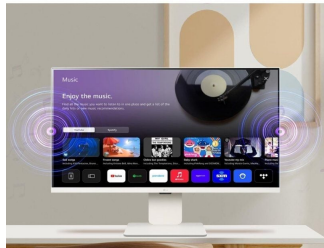

Disfruta de tu música, Siente el ritmo