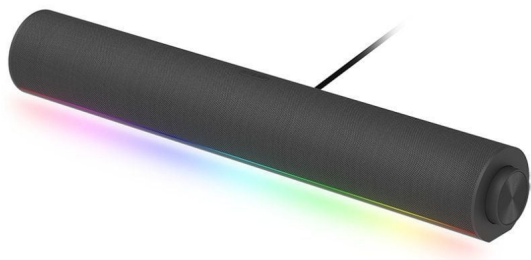

## Altavoz / Barra de Sonido Xiaomi Desktop Speaker/ con Micrófono

**Precio (con IVA):** 54,21 €

**Precio (sin IVA):** 44,80 €

**EAN:** 6941812793008

**Referencia:** QBH4276GL

**MPN:** DPS113428

**Marca:** XIAOMI

### Altavoz de escritorio Xiaomi

Estéreo de dos canales | Premio de diseño Red Dot

Luz ambiental RGB | Múltiples modos de sonido

### Configuración acústica de 4 unidades

Altavoz grande de rango completo con graves potentes