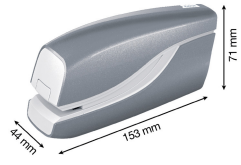

3 años de garantía utilizando grapas Petrus