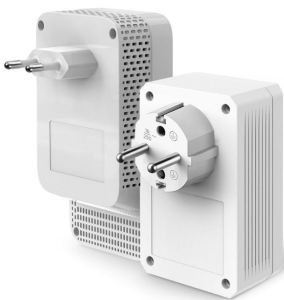

Seguridad inalámbrica: WPA-PSK, WPA2-PSK, WEP

Alimentación

Consumo máximo: TL-WPA7617: 11 W

Consumo típico: TL-WPA7617: 6.5 W

Consumo máximo: TL-PA7017P: 2.9 W

Consumo típico: TL-PA7017P: 2.6 W

Contenido del paquete

Contenido: Kit Powerline TL-WPA7617 y TL-PA7017P

Contenido: 2 cables Ethernet

Contenido: Guía de instalación rápida

Compatibilidad y sistema

Sistemas compatibles: Windows 10, 8.1, 8, 7, Vista, XP, Mac OS y Linux

Condiciones de funcionamiento

Temperatura de funcionamiento: 0 °C a 40 °C

Humedad de funcionamiento: 10% a 90% sin condensación

Galería de Imágenes