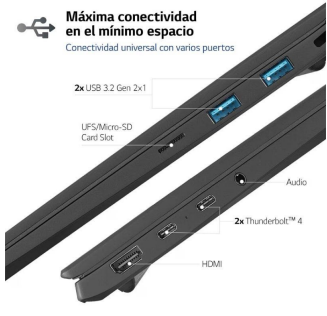

- **Puertos**

- 2 x USB 3.2 (Tipo-A)
- 1 x USB 4 Gen3x2 (Tipo-C) con ,carga rápida **, Display Port,
- Thunderbolt 4 integrado - 40Gbps
- 1 x HDMI 2.1
- 1 x Toma auriculares 3.5mm

- **Consumo**

- Batería de Polímero de Litio de 77Wh

Galería de Imágenes

Máxima conectividad en el mínimo espacio

Conectividad universal con varios puertos

2x USB 3.2 Gen 2x1

LFS/Micro-SD
Card Slot

Audio

2x Thunderbolt™ 4

HDMI