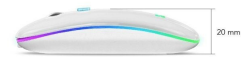

Diseño ULTRA SLIM

Tu compañero de viaje ideal