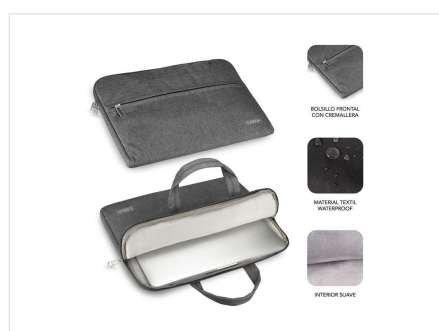

- Material interior Terciopelo
- Densidad de masa lineal 600 D
- Color de revestimiento Gris
- Compatibilidad
- Compatible con todos los ordenadores portátiles de hasta 15,6
- Bolsillo delantero Si
- Bolsas exteriores Bolsillo frontal
- Número de bolsillos frontales 2
- Asa de transporte Si
- Tirante para hombro Si
- Cinta de hombro extraíble Si
- Cinturón retenedor de carrito Si
- Funciones de protección
- Resistente a los golpes, Resistente a los golpes, Resistente al polvo, Resistente a rayones, Resistente a golpes, A prueba de salpicaduras
  - Ancho 300 mm
  - Profundidad 25 mm
  - Altura 410 mm
  - Peso 550 g

■ PRECIOS POR CANTIDAD

A partir de (uds.)	Precio sin IVA	Precio con IVA
2	15,01 €	18,16 €
3	14,69 €	17,77 €

Precios unitarios. El descuento se aplica al alcanzar la cantidad indicada.

■ GALERÍA DE IMÁGENES