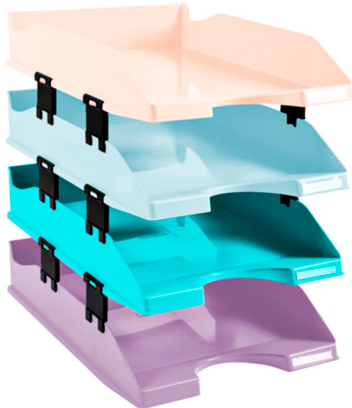

346x225x243
mm

Bandeja sobremesa exacompta plastico aquarel set de 4 bandejas combo midi colores pastel 346x225x243 mm

Precio (con IVA): 26,58 €

Precio (sin IVA): 21,97 €

EAN: 9002493111561

Referencia: 113296SETD

MPN: 162316

Marca: Exacompta

Organiza tu espacio de trabajo con estilo y eficiencia gracias a este set de bandejas de sobremesa. Diseñadas especialmente para acomodar documentos de tamaño A4 y folios estándar, estas bandejas no solo ofrecen funcionalidad, sino también un toque de elegancia con sus colores pastel de la gama Aquarel. Perfectas para cualquier entorno laboral, estas bandejas se presentan como una solución práctica y estéticamente agradable para mantener tu escritorio ordenado.

- Fabricadas por **Exacompta**, una marca líder en soluciones de organización de oficina.
- El set incluye 4 bandejas de tamaño midi con dimensiones de 346 mm x 225 mm x 243 mm.
- Confeccionadas en plástico resistente y ligero, ideales para el uso diario.
- Disponibles en colores pastel: coral, azul, verde y malva, que aportan un ambiente tranquilo al espacio de trabajo.
- Diseño apilable, que permite superponerlas de manera vertical o en forma de escalera, optimizando el espacio.
- Incluyen 12 elementos de superposición para aumentar la capacidad de archivo, junto con portaetiquetas y etiquetas suministradas.
- Fáciles de limpiar y mantener, garantizando una presentación siempre impecable.

Este conjunto de bandejas no solo te ayudará a mantener tus documentos organizados, sino que también mejorará la estética de tu oficina. Su diseño versátil y funcionalidad hacen de estas bandejas una opción imprescindible para cualquier profesional que busque mejorar su entorno de trabajo. Aprovecha la combinación perfecta de estilo y utilidad con estas bandejas de Exacompta.