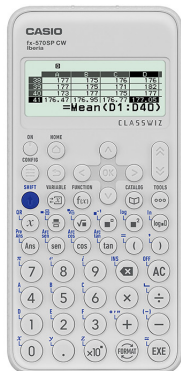

10⁺10⁺
+2
DGT

560_F

Calculadora casio fx-570sp classwiz iberia científica 560funciones 9 memorias 10+2 digitos 5 idiomas con tapa

Precio (con IVA): 35,20 €

Precio (sin IVA): 29,09 €

EAN: 4549526615689

Referencia: FX-570SPCW-WV-W-ET

MPN: 155200

Marca: Casio

La Calculadora Casio FX-570SP ClassWiz es una herramienta científica avanzada diseñada para satisfacer las necesidades tanto de estudiantes como de profesionales en campos técnicos y científicos. Este modelo es parte de la serie ClassWiz, famosa por sus pantallas de alta resolución y su capacidad mejorada para realizar cálculos complejos.

- **Cantidad de Funciones:** La Casio FX-570SP ClassWiz ofrece un total de 560 funciones, abarcando una amplia gama de aplicaciones matemáticas, científicas y estadísticas.
- **Memorias:** Dispone de 9 memorias independientes, lo que permite almacenar y recuperar valores durante los cálculos.
- **Pantalla:** Tiene una pantalla de 10+2 dígitos, lo cual significa que puede mostrar hasta 10 dígitos enteros y 2 dígitos de exponente, facilitando la visualización de números muy grandes o muy pequeños.
- **Idiomas:** La interfaz de usuario está disponible en 5 idiomas, proporcionando una mayor accesibilidad para usuarios de diferentes regiones. Los idiomas incluyen: español, catalán, euskera, portugués e inglés.
- **Tapa:** Viene con una tapa protectora deslizante, que ayuda a proteger la calculadora de golpes y caídas.